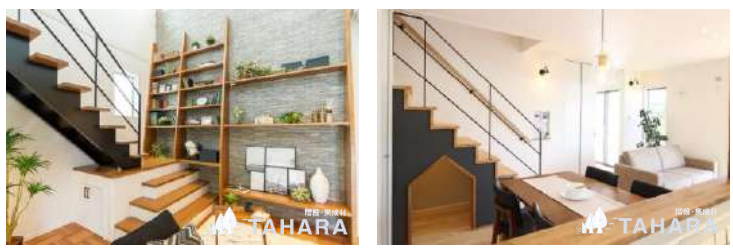

TAHARA YAMASHITA 階段を自由な発想で暮らしを彩る

消費者のニーズや価値観が多様化する現在、住まいづくりへのこだわりも高まり、インテリアの一部やライフスタイルと連動するような階段を提案できます。

ボックス・くわえ込み・落とし込み・かくしひな段など様々なタイプも対応可能です。
都度お問合せください。

Joto シートラッピング樹脂枠

上質を纏った樹脂枠

城東テクノ(株)は、無機質な樹脂枠に立体感のある黒のシートを融合。従来の使いやすさに加え、デザイン性に優れたシートを採用し、プレミアムな質感を実現しました。上質な空間づくりに最適な樹脂枠です。