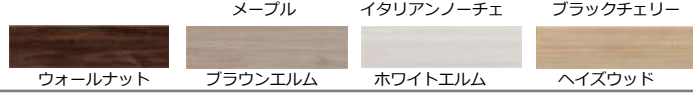

Design&Innovation since 1870
ikuta corporation

独自の特殊コーティングで安心・安全
プリオス 介護とペット

独自の特殊コーティングで3つの効果を実現した安心・安全な床材です!

- ① 滑りにくいので、お年寄りの転倒防止、わんちゃんの脱臼の軽減に最適です。
- ② 汚れにつよいので、食べこぼしなどの汚れもサッとひと拭き! ペットがトイレを失敗しても安心です。
- ③ 傷に強いので車いすなどの介護用具を使用する際も安心。ペットの爪でひっかけ傷もつきにくいのでおすすめです。

* LINE UP *

Miele 対象商品を特別価格にてご案内

食器洗い機・電子レンジ機能付オーブン

ミーレは『Immer Besser (常により良いものを)』をブランドプロミスに掲げ、全ての製品はパワフルな性能を発揮しながら水量や電力量を最小限に抑えた省エネ設計で家電業界でも高く評価されています。

現在、実施中の〈My First Miele スペシャルオファー〉キャンペーンは、「Miele 食器洗い機」G7104C Sci と「Miele 電子レンジ機能付オーブン」H7440 BM を特別価格でご案内中。海外製食洗機市場トップシェアの商品をお得に購入できるチャンスです! 詳しくは担当セールスへお気軽にお問い合わせください。

◀電子レンジ機能付オーブンと電子レンジの機能を用途に合わせて組み合わせることで、時間を節約し、狙い通りに調理できます

鍋やフライパンも入ります! ▶

LIXIL ハイドアならではの開放感

Raffis (ラフィス)

リクシルの『Raffis ラフィス』は、モデルチェンジを行い9月1日より全国で発売開始。ハイドアシリーズ、仕切りながらも開放感をもたらすアルミガラス建具、木質建具のカラー追加などラインアップを拡充しました。

▲アルミガラス建具 / 光や空間はいつでも共有できます! 区切りながら、つなく。ガラスのハイドアです。

▲閉めたときは壁面と一体感があり、開けたときはハイドアならではの開放感です!

ハイドアにこだわったラフィスの標準サイズは高さ 2400 mm。一般的な天井高と同じ高さで、最大 2700 mm まで 1 mm 単位で寸法の指定が可能です。また、ライン枠が 6 mm でムダのない極細のデザインはドアを閉めたとき、壁と一体感があり、すっきりとした空間にしてくれます。

『黒の鉄(強さ) × 無垢の木(やわらかさ)』

WOODONE W1200 フレームキッチン

ウッドワンの『W1200 フレームキッチン』は、ミニマムサイズで、セカンドキッチンに最適。フレームや棚板など最小限のパーツで構成。「フレームキッチン」シリーズは自立できる[独立ユニット]と連結して使用する[連結ユニット]をお好みで選んでいただけるので、空間スタイルに応じて多彩なプランニングが可能です。

シンク・水栓・加熱機器などのキッチン設備は、高機能でスタイリッシュなデザインのセレクトされたものの中からお選びいただけます。

◀レンジフード / 正面壁付・サイドフード・センターフードの全7種。女性に人気のおしゃれなフードも。

◀IHとガスコンロ 3種からお選びいただけます。

DENサポート は、新規顧客開拓と **OB 客からのビジネス掘り起こし** を狙いとした月々2,500円の **会員制サービス** です。

やっぱりよかった! 住まいのサポートサービス

安心! 住まいる保障

住宅設備診断 延長保証

細くリフォーム、秘密はリホ。

Riho

<http://www.ri-ho.jp>