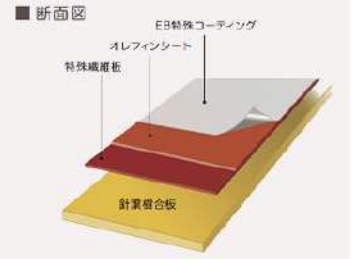

Design&Innovation since 1870
ikuta corporation

独自の特殊コーティングで安心・安全
プリオス 介護とペット

独自の特殊コーティングで3つの効果を実現した安心・安全な床材です!

- ① 滑りにくいので、お年寄りの転倒防止、わんちゃんの脱臼の軽減に最適です。
- ② 汚れにつよいので、食べこぼしなどの汚れもサッとひと拭き! ペットがトイレを失敗しても安心です。
- ③ 傷に強いので車いすなどの介護用具を使用する際も安心。ペットの爪でひっかけ傷もつきにくいのでおすすめです。